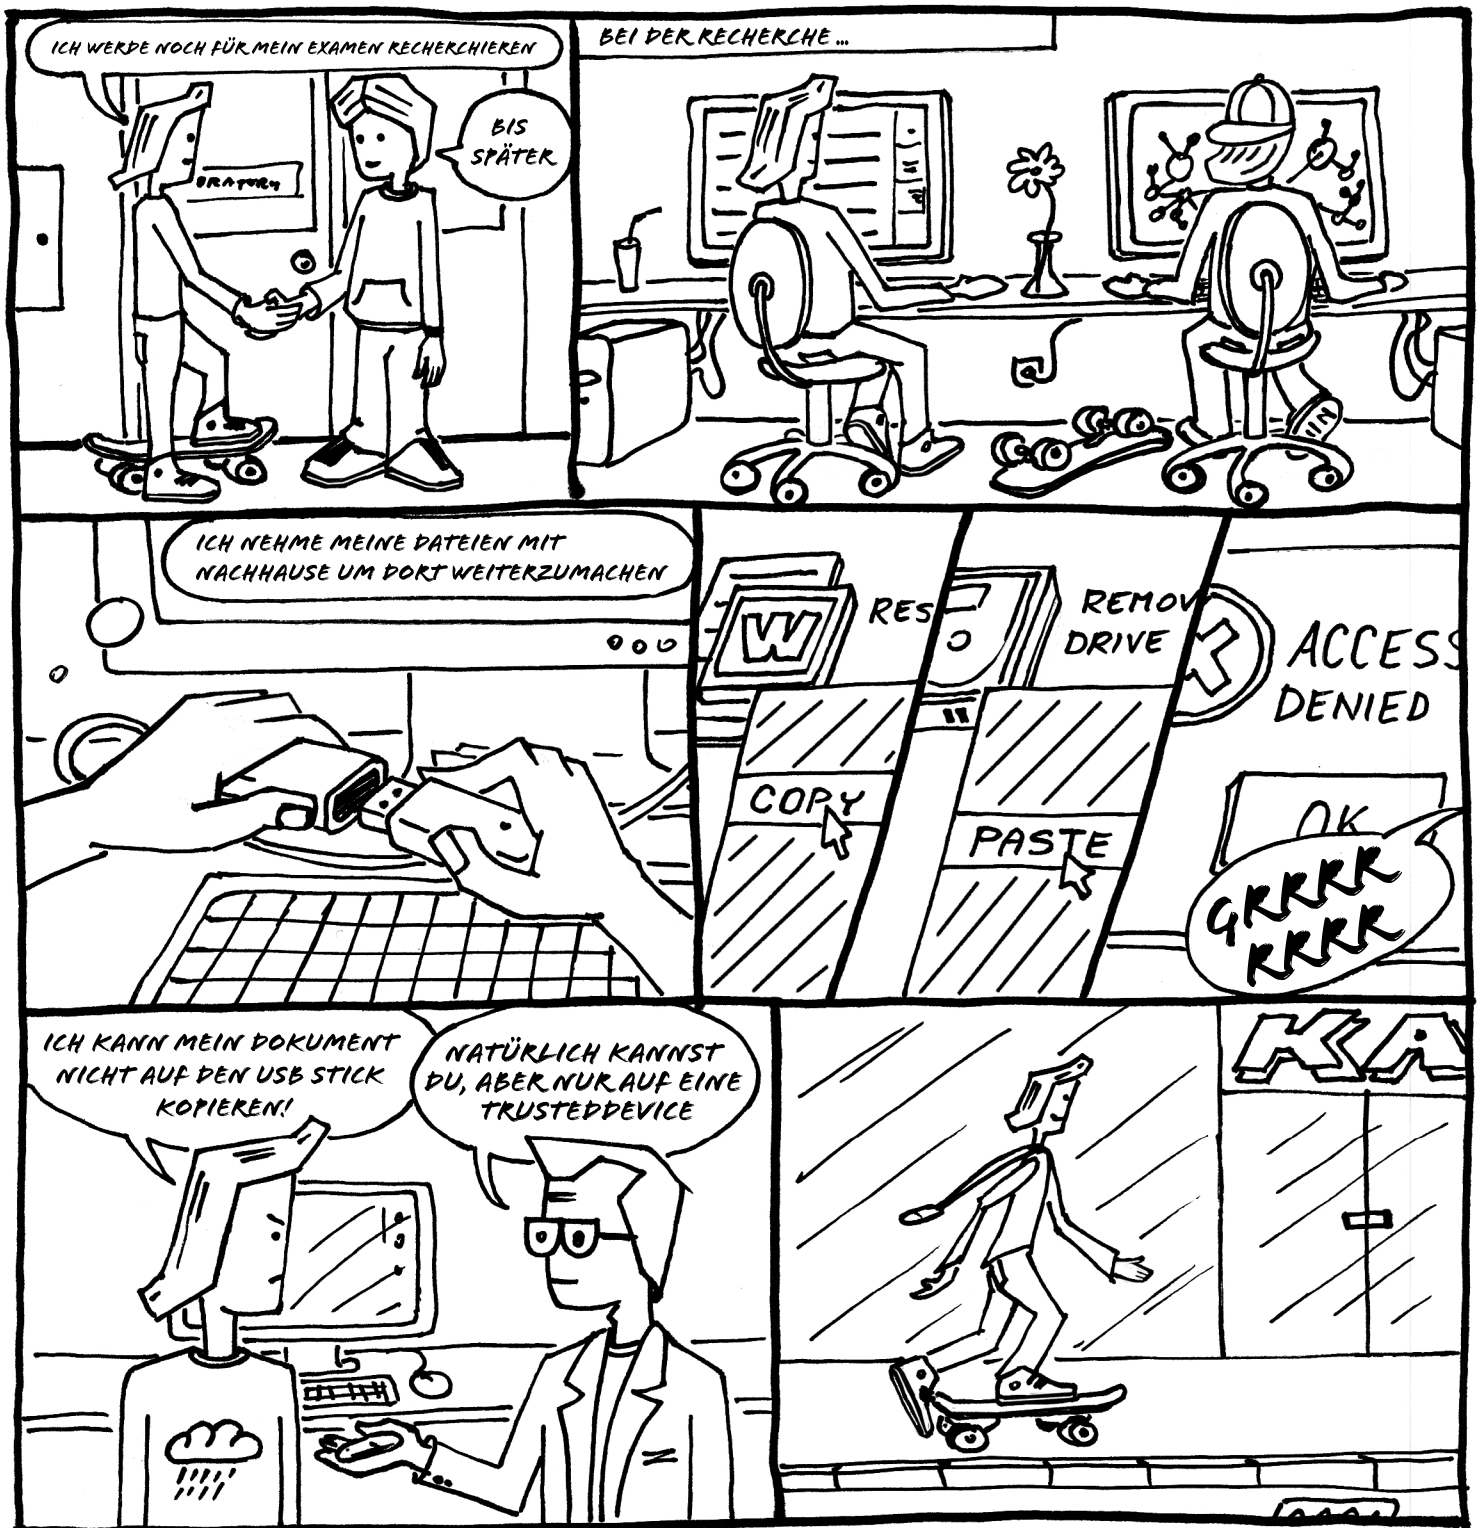

ERZWUNGENE VERSCHLÜSSELUNG

Endpoint Protector erzwingt Verschlüsselung von allen Daten die auf tragbare Datenspeicher kopiert werden. Damit wird sichergestellt, dass ihre Daten auch unterwegs sicher sind.