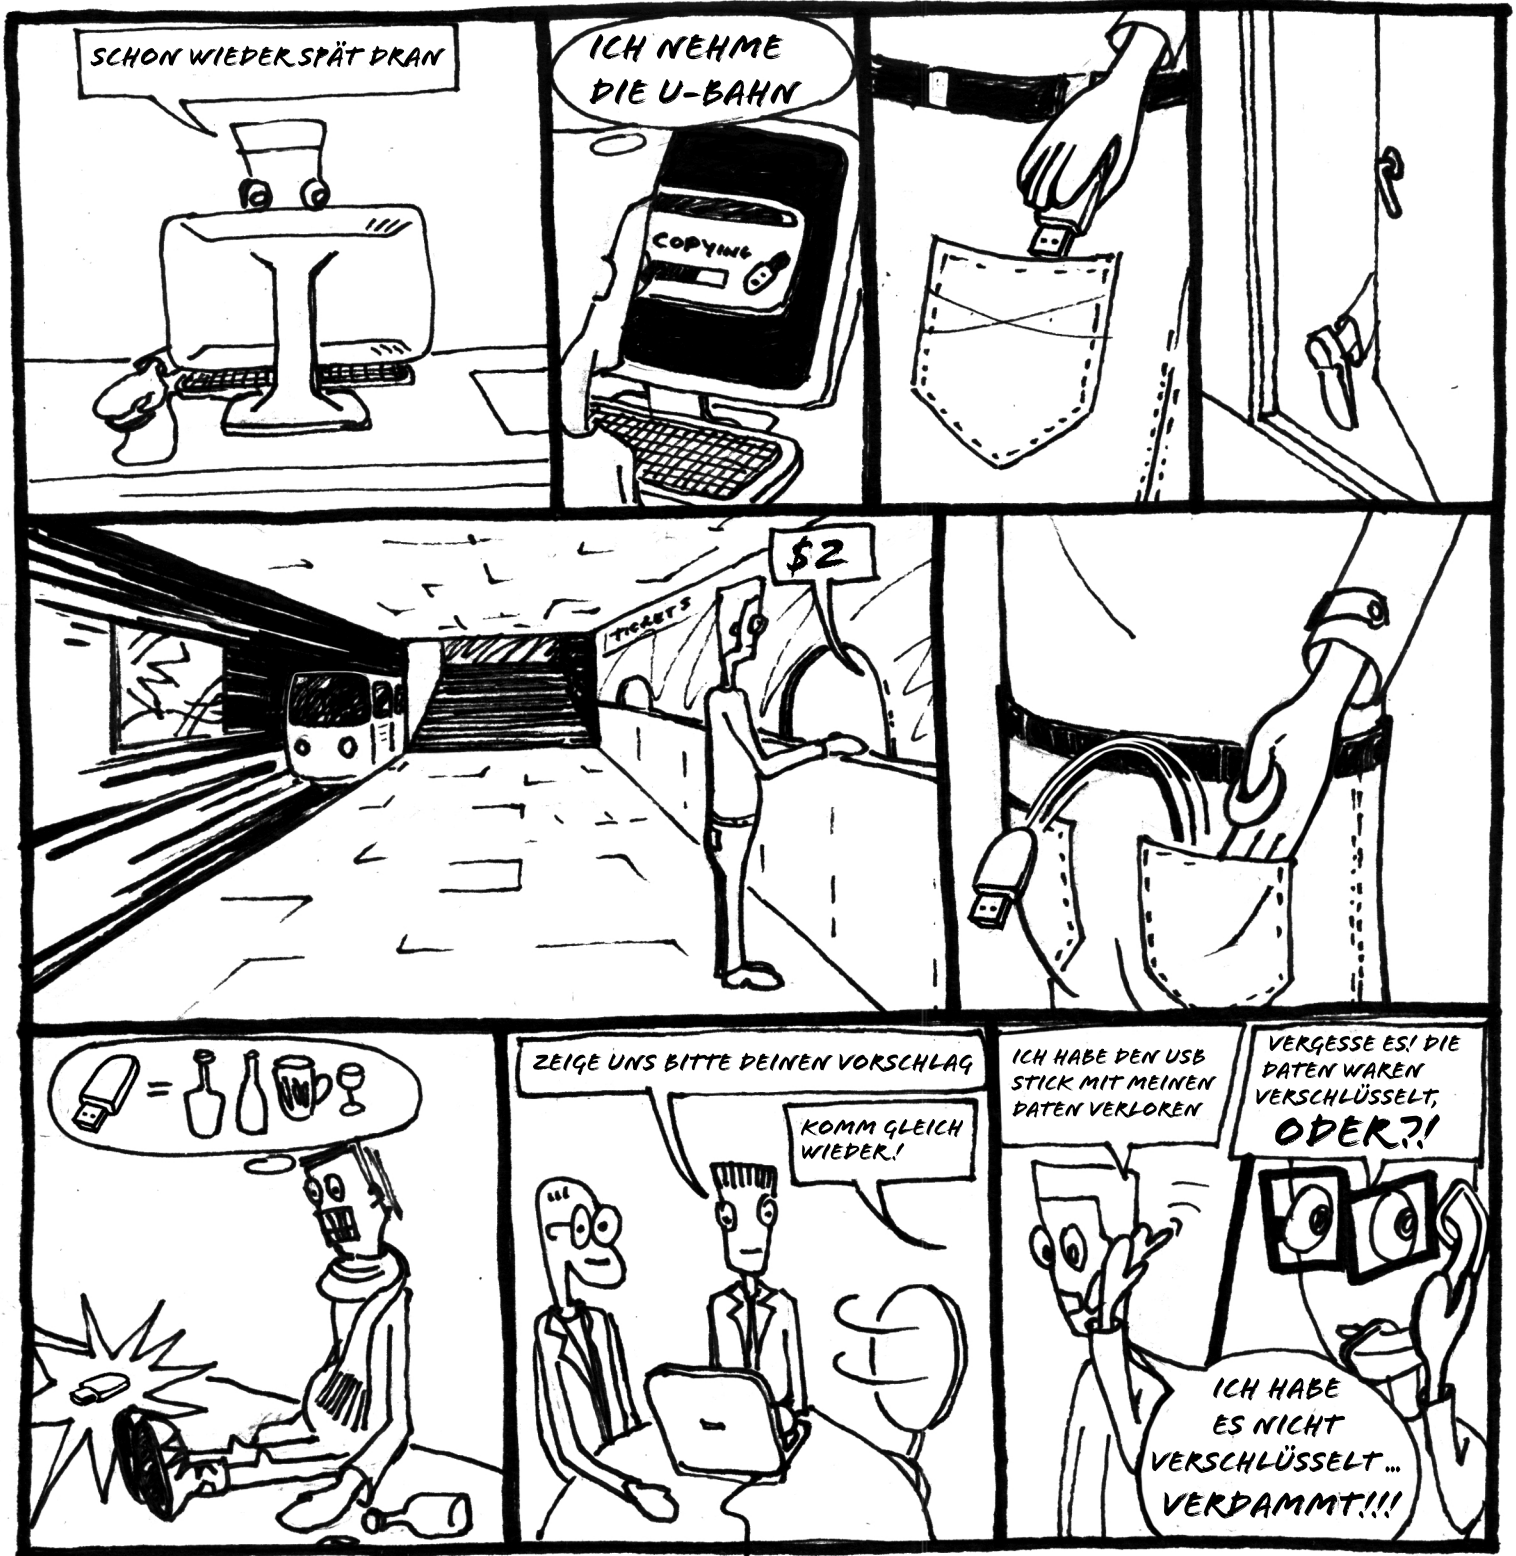

# DATA LOSS

Verschlüsselung von tragbaren Datenspeichern muss forciert werden sonst vergessen es die Mitarbeiter. Endpoint Protector löst diese Herausforderung auch in Ihrem Netzwerk.

[www.endpointprotector.com](http://www.endpointprotector.com)